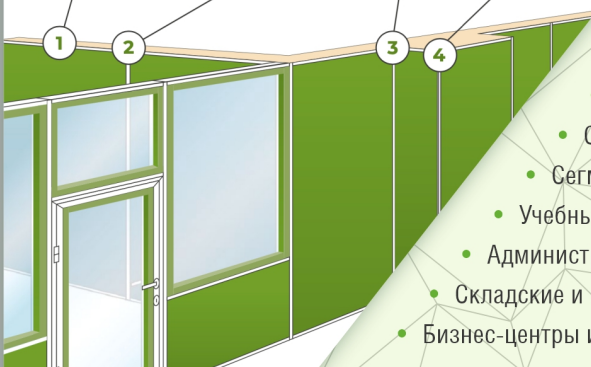

Крепление панели к потолку через L-профиль

1

2

Облицовка внутреннего угла с помощью L-профиля

3

Облицовка внешнего угла с помощью F-профиля

4